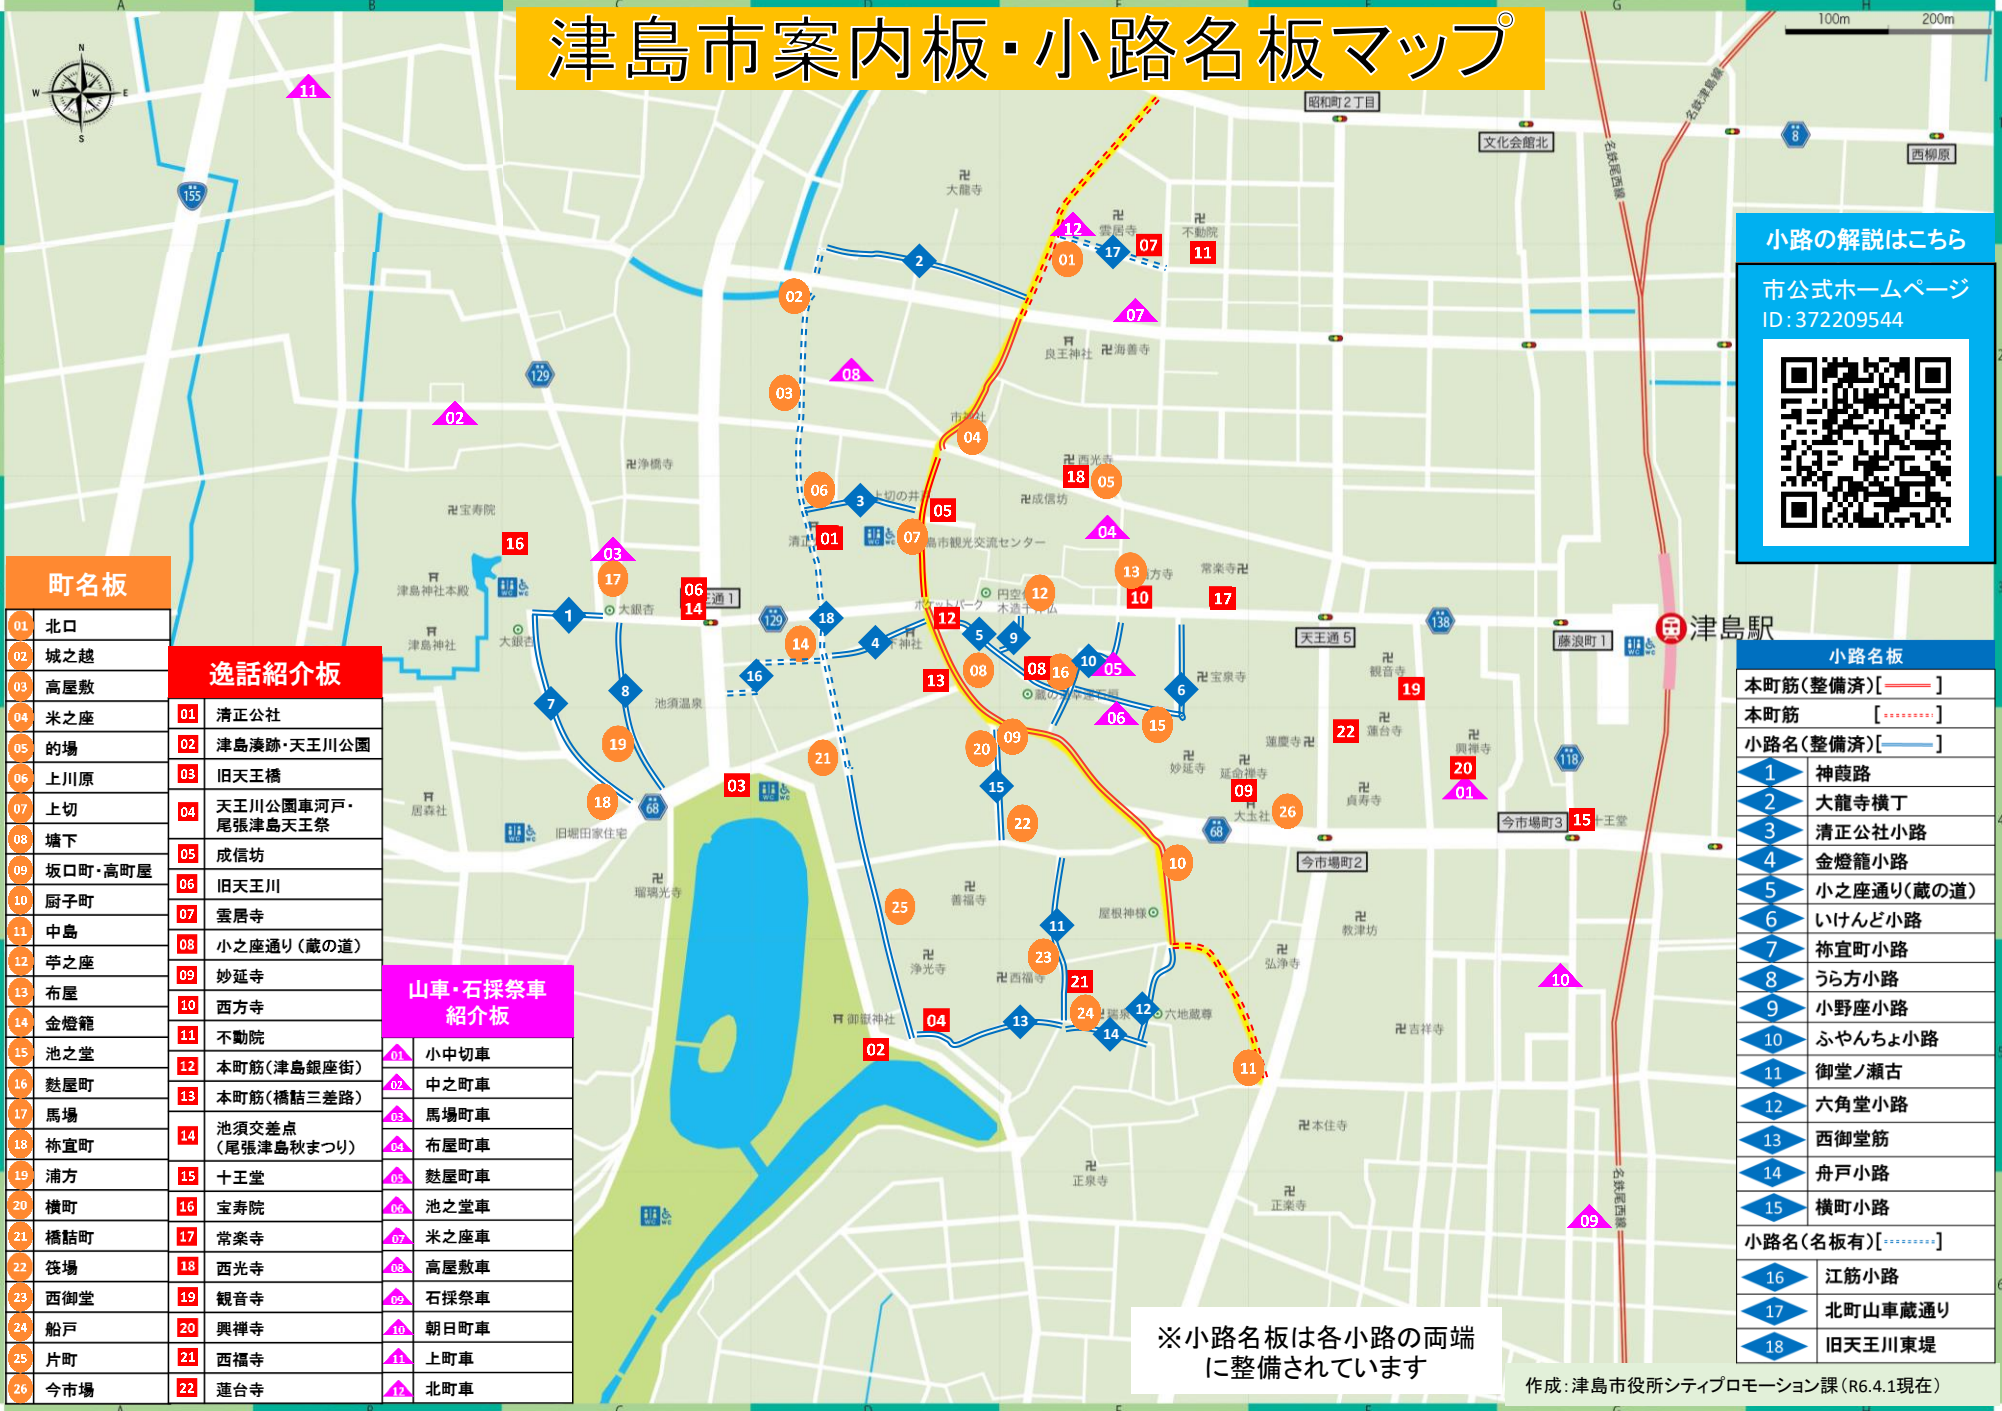

津島市案内板・小路名板マップ

町名板

01	北口
02	城之越
03	高屋敷
04	米之座
05	的場
06	上川原
07	上切
08	塘下
09	坂口町・高町屋
10	厨子町
11	中島
12	芋之座
13	布屋
14	金燈籠
15	池之堂
16	麩屋町
17	馬場
18	柵宜町
19	浦方
20	横町
21	橋詰町
22	筏場
23	西御堂
24	船戸
25	片町
26	今市場

逸話紹介板

01	清正公社
02	津島遺跡・天王川公園
03	旧天王橋
04	天王川公園車河戸・尾張津島天王祭
05	成信坊
06	旧天王川
07	雲居寺
08	小之座通り(蔵の道)
09	妙延寺
10	西方寺
11	不動院
12	本町筋(津島銀座街)
13	本町筋(橋詰三差路)
14	池須交差点(尾張津島秋まつり)
15	十王堂
16	宝寿院
17	常楽寺
18	西光寺
19	観音寺
20	興禅寺
21	西福寺
22	蓮台寺

山車・石探祭車紹介板

01	小中切車
02	中之町車
03	馬場町車
04	布屋町車
05	麩屋町車
06	池之堂車
07	米之座車
08	高屋敷車
09	石探祭車
10	朝日町車
11	上町車
12	北町車

小路の解説はこちら

市公式ホームページ
ID: 372209544

小路名板

本町筋(整備済)	[———]
本町筋	[.....]
小路名(整備済)	[———]
1	神蔵路
2	大龍寺横丁
3	清正公社小路
4	金燈籠小路
5	小之座通り(蔵の道)
6	いけんど小路
7	柵宜町小路
8	うら方小路
9	小野座小路
10	ふやんちよ小路
11	御堂ノ瀬古
12	六角堂小路
13	西御堂筋
14	舟戸小路
15	横町小路
小路名(名板有)	[.....]
16	江筋小路
17	北町山車蔵通り
18	旧天王川東堤

※小路名板は各小路の両端に整備されています