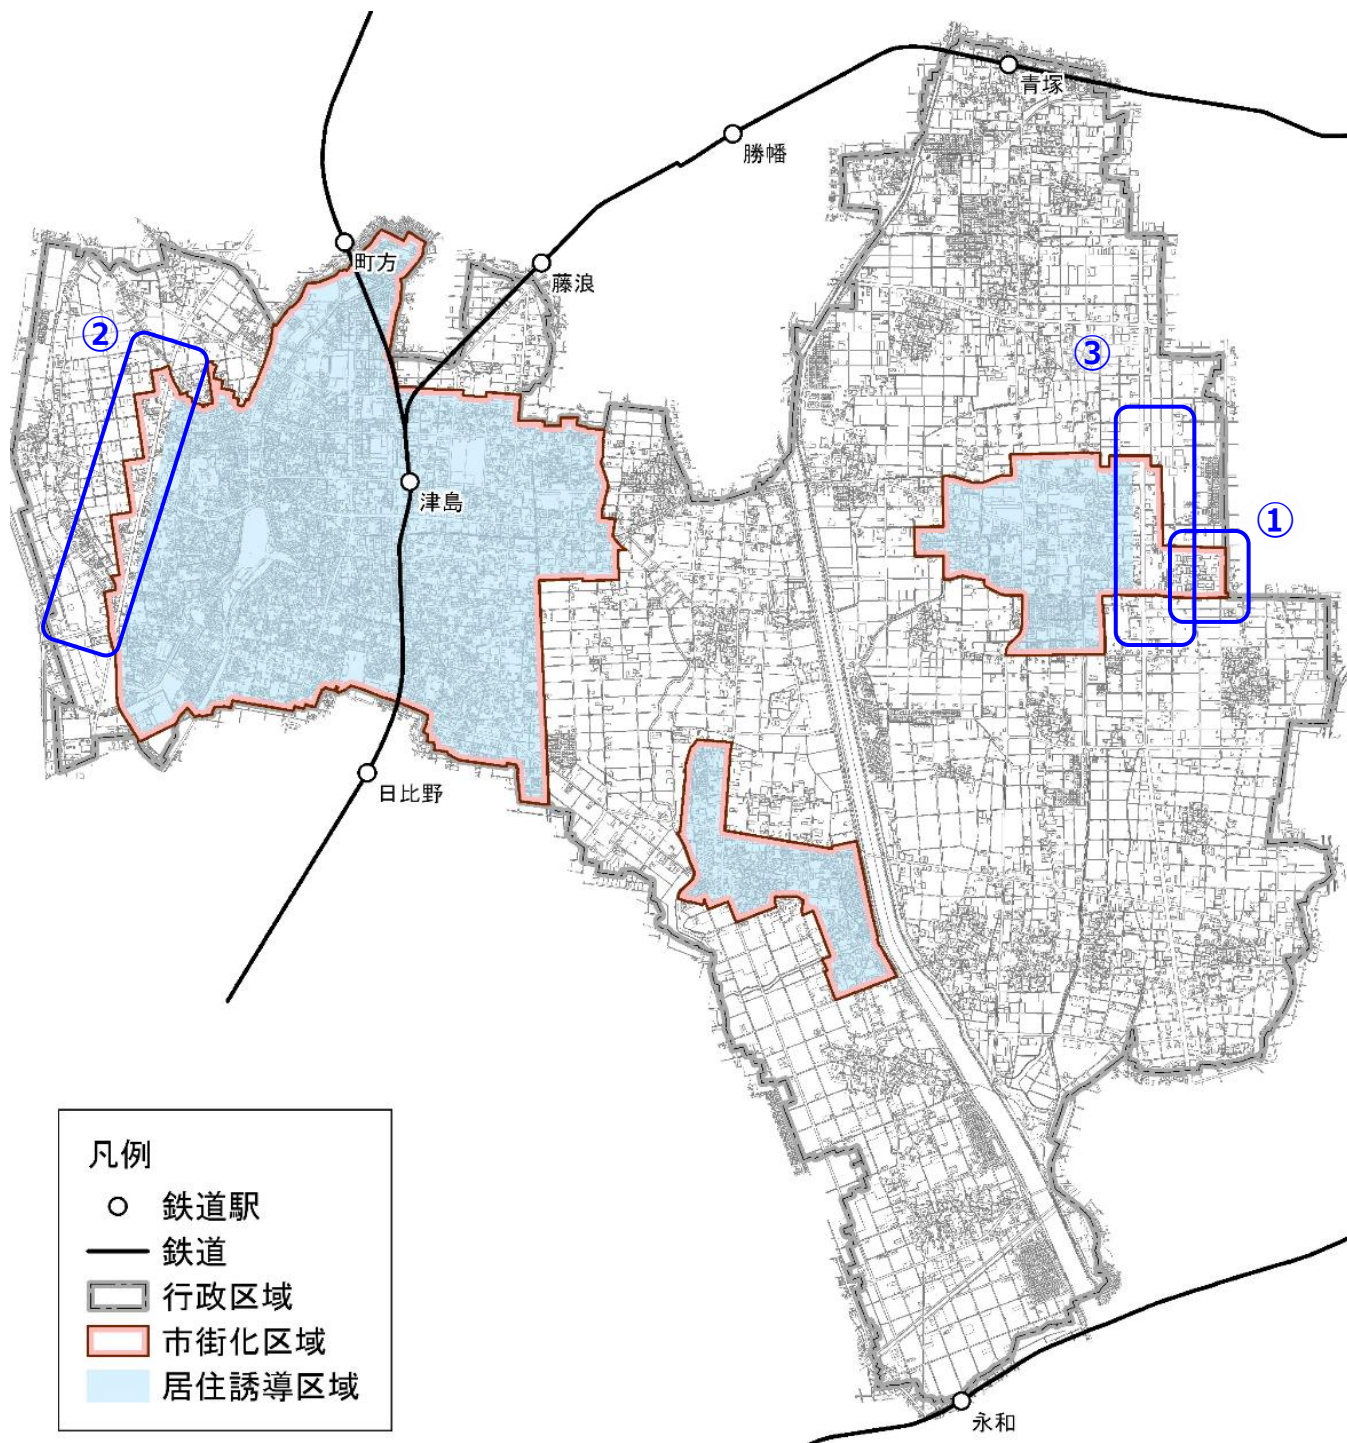

居住誘導区域

居住誘導区域

市街化区域のうち、以下の地域を**除く**区域

- ① 工業地域（神守地区）
- ② 国道 155 号沿いの準住居地域、同路線西側の第一種住居地域
- ③ 西尾張中央道沿いの準住居地域、同路線東側の第一種住居地域

※詳細は津島市 WEB 公開型地理情報システムを参照すること。