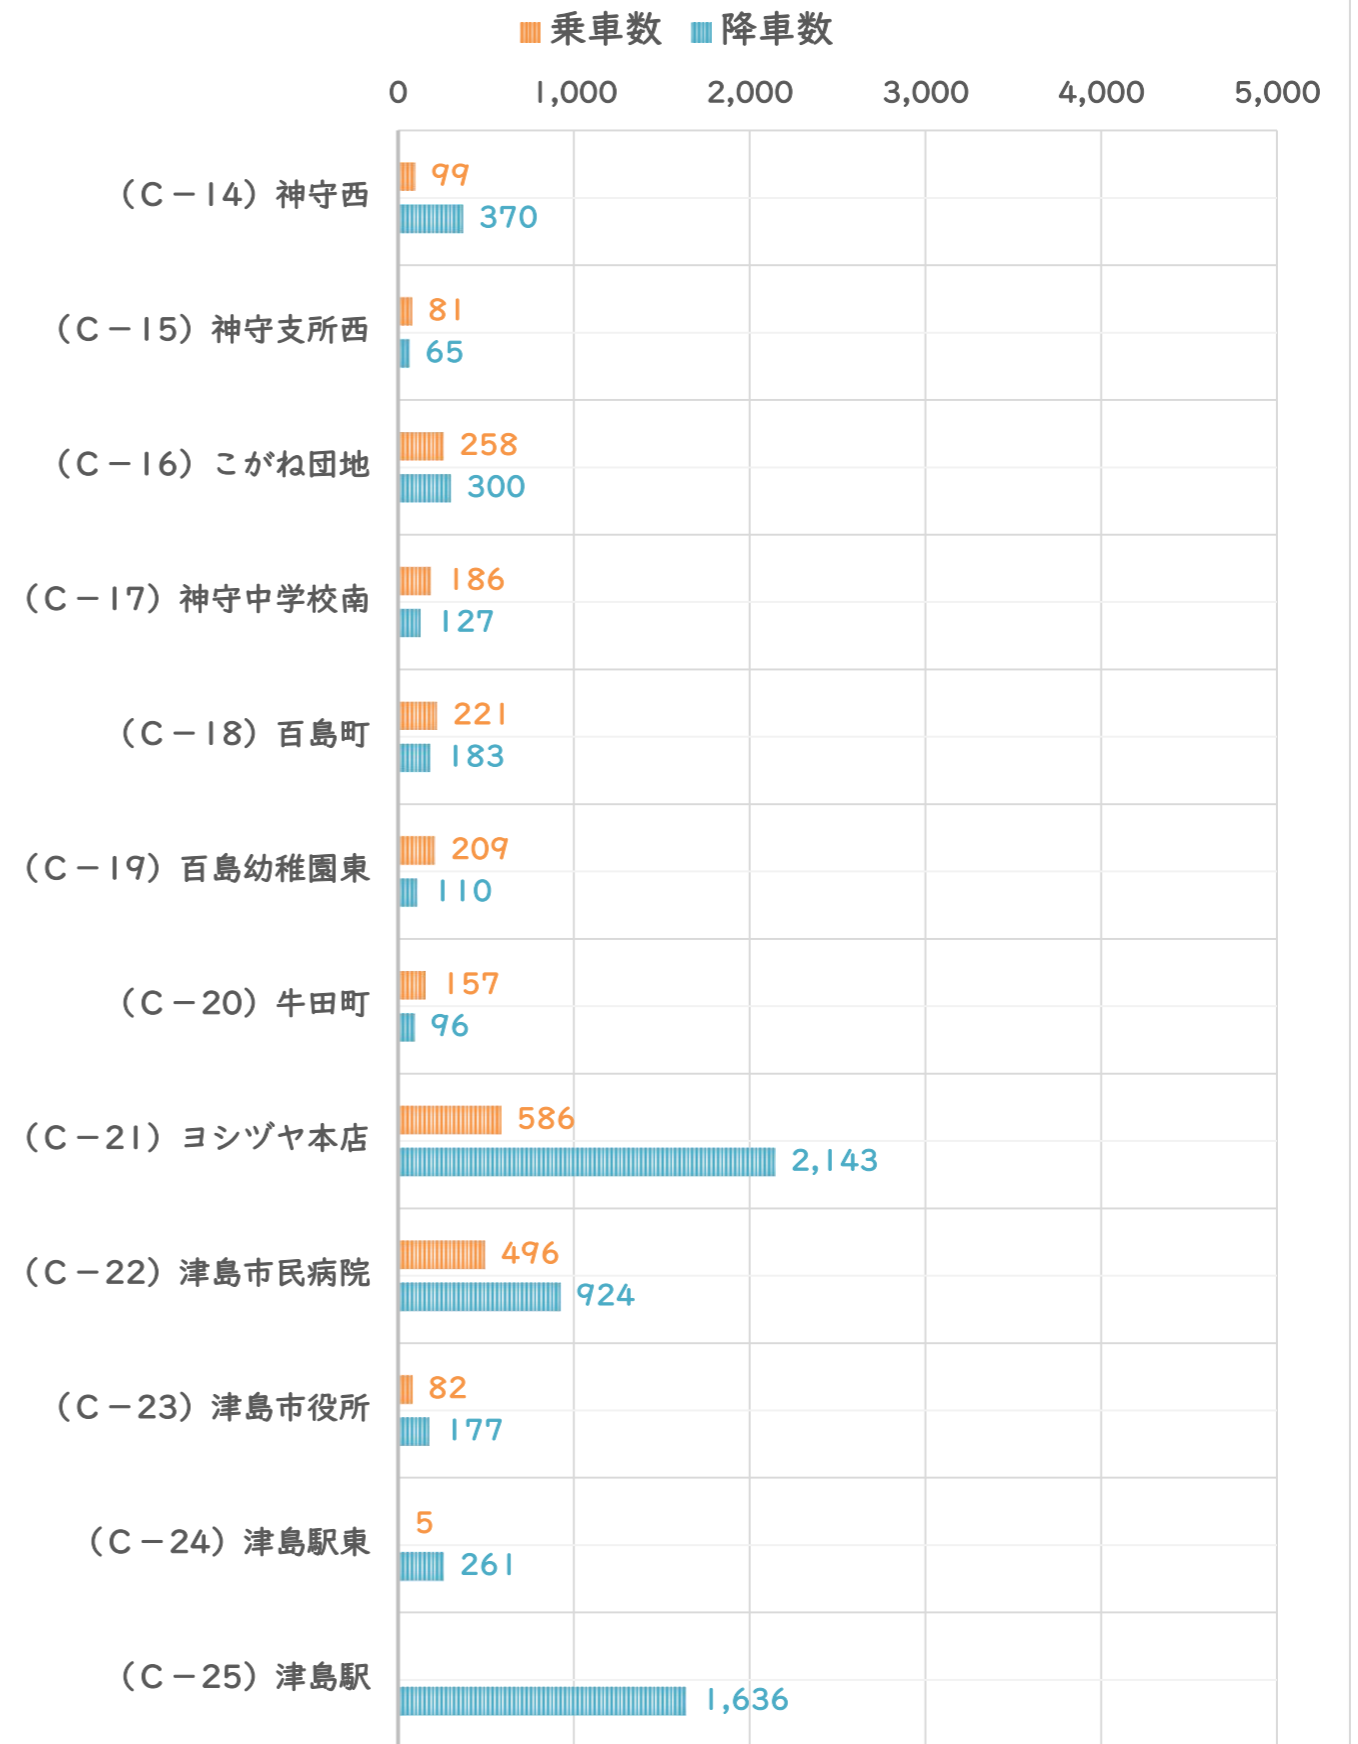

Aコース (A-1 ~ A-14)

Aコース (A-15 ~ A-27)

Bコース (B-1 ~ B-16)

乗車数 降車数

0 1,000 2,000 3,000 4,000 5,000

Bコース (B-17 ~ B-32)

乗車数 降車数

0 1,000 2,000 3,000 4,000 5,000

Cコース (C-1 ~ C-13)

Cコース (C-14 ~ C-25)

Dコース (D-1 ~ D-11)

Dコース (D-12 ~ D-22)