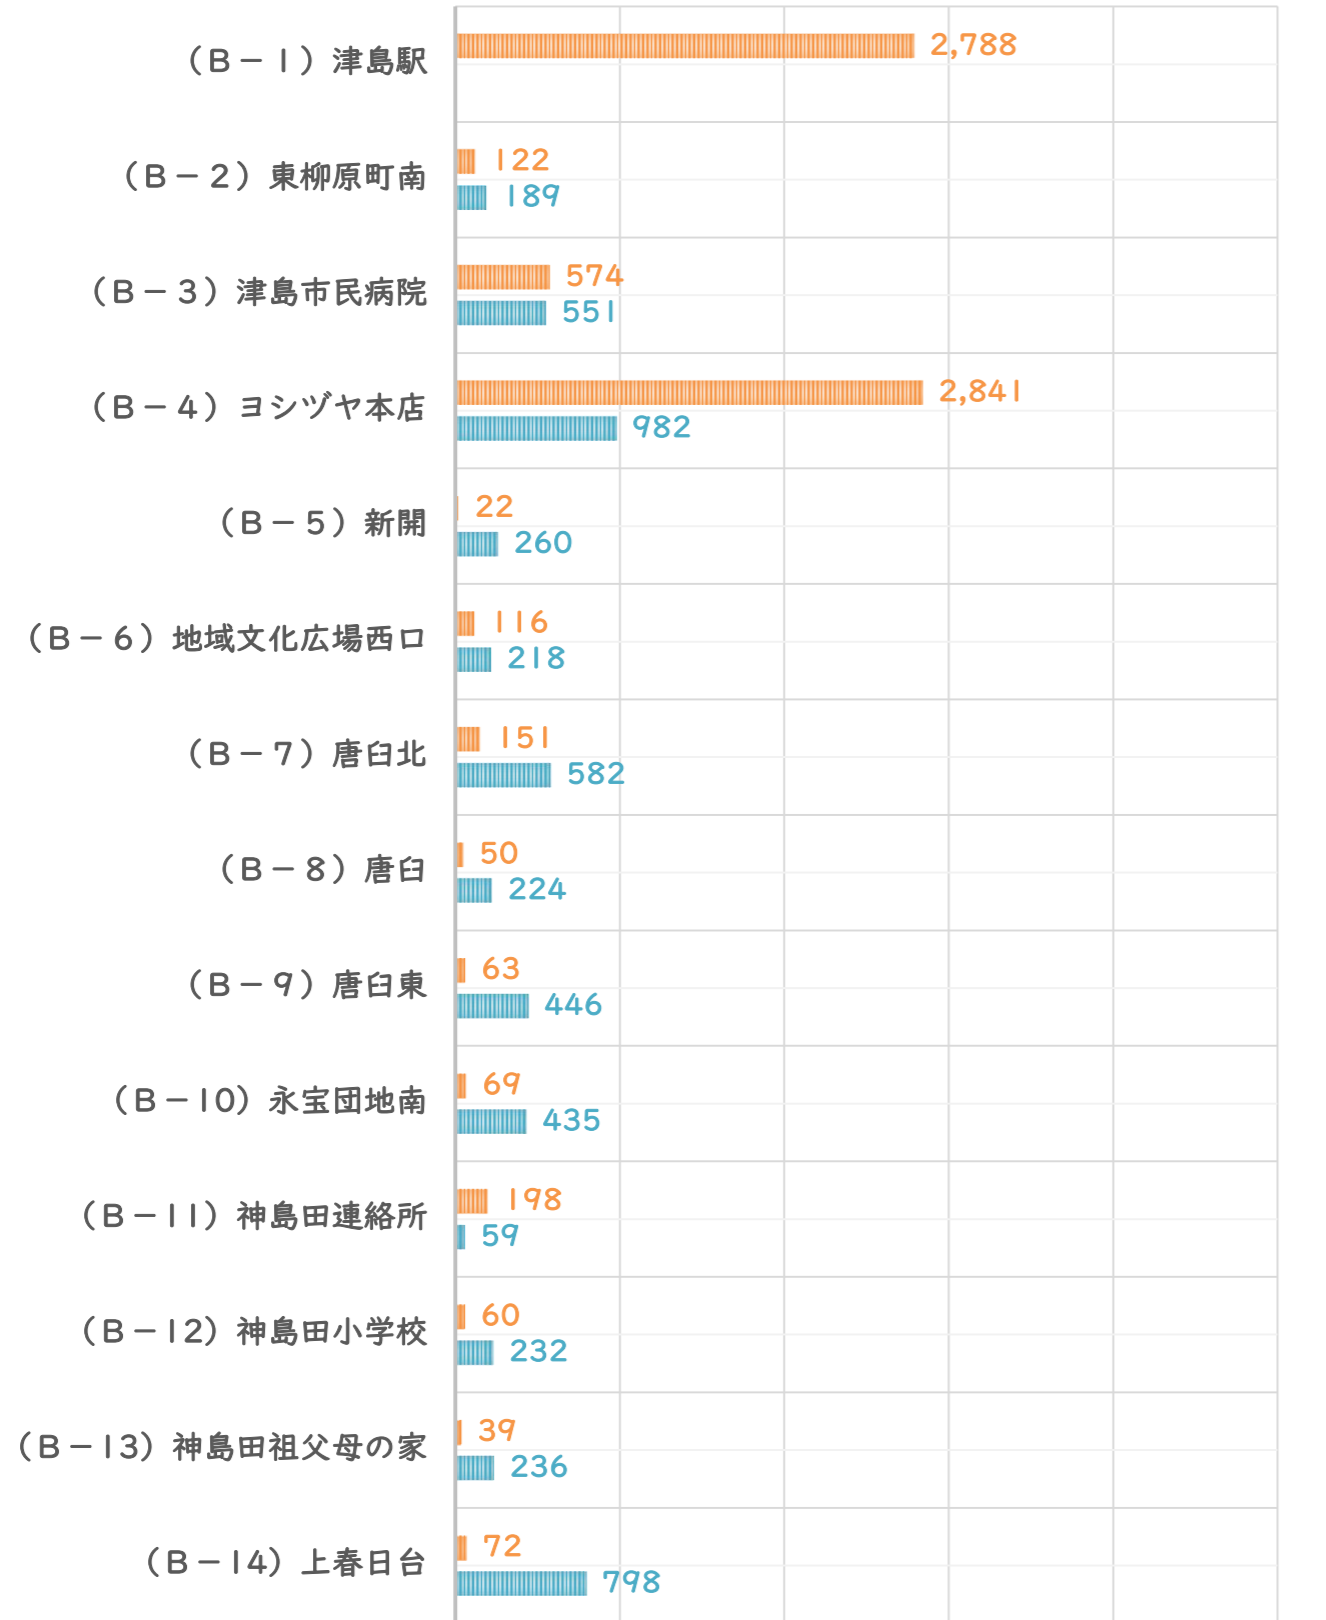

Aコース (A-1 ~ A-14)

Aコース (A-15 ~ A-27)

Bコース (B-1 ~ B-16)

乗車数 降車数

0 1,000 2,000 3,000 4,000 5,000

Bコース (B-17 ~ B-32)

乗車数 降車数

0 1,000 2,000 3,000 4,000 5,000

Cコース (C-1 ~ C-13)

Cコース (C-14 ~ C-25)

Dコース (D-1 ~ D-11)

Dコース (D-12 ~ D-22)