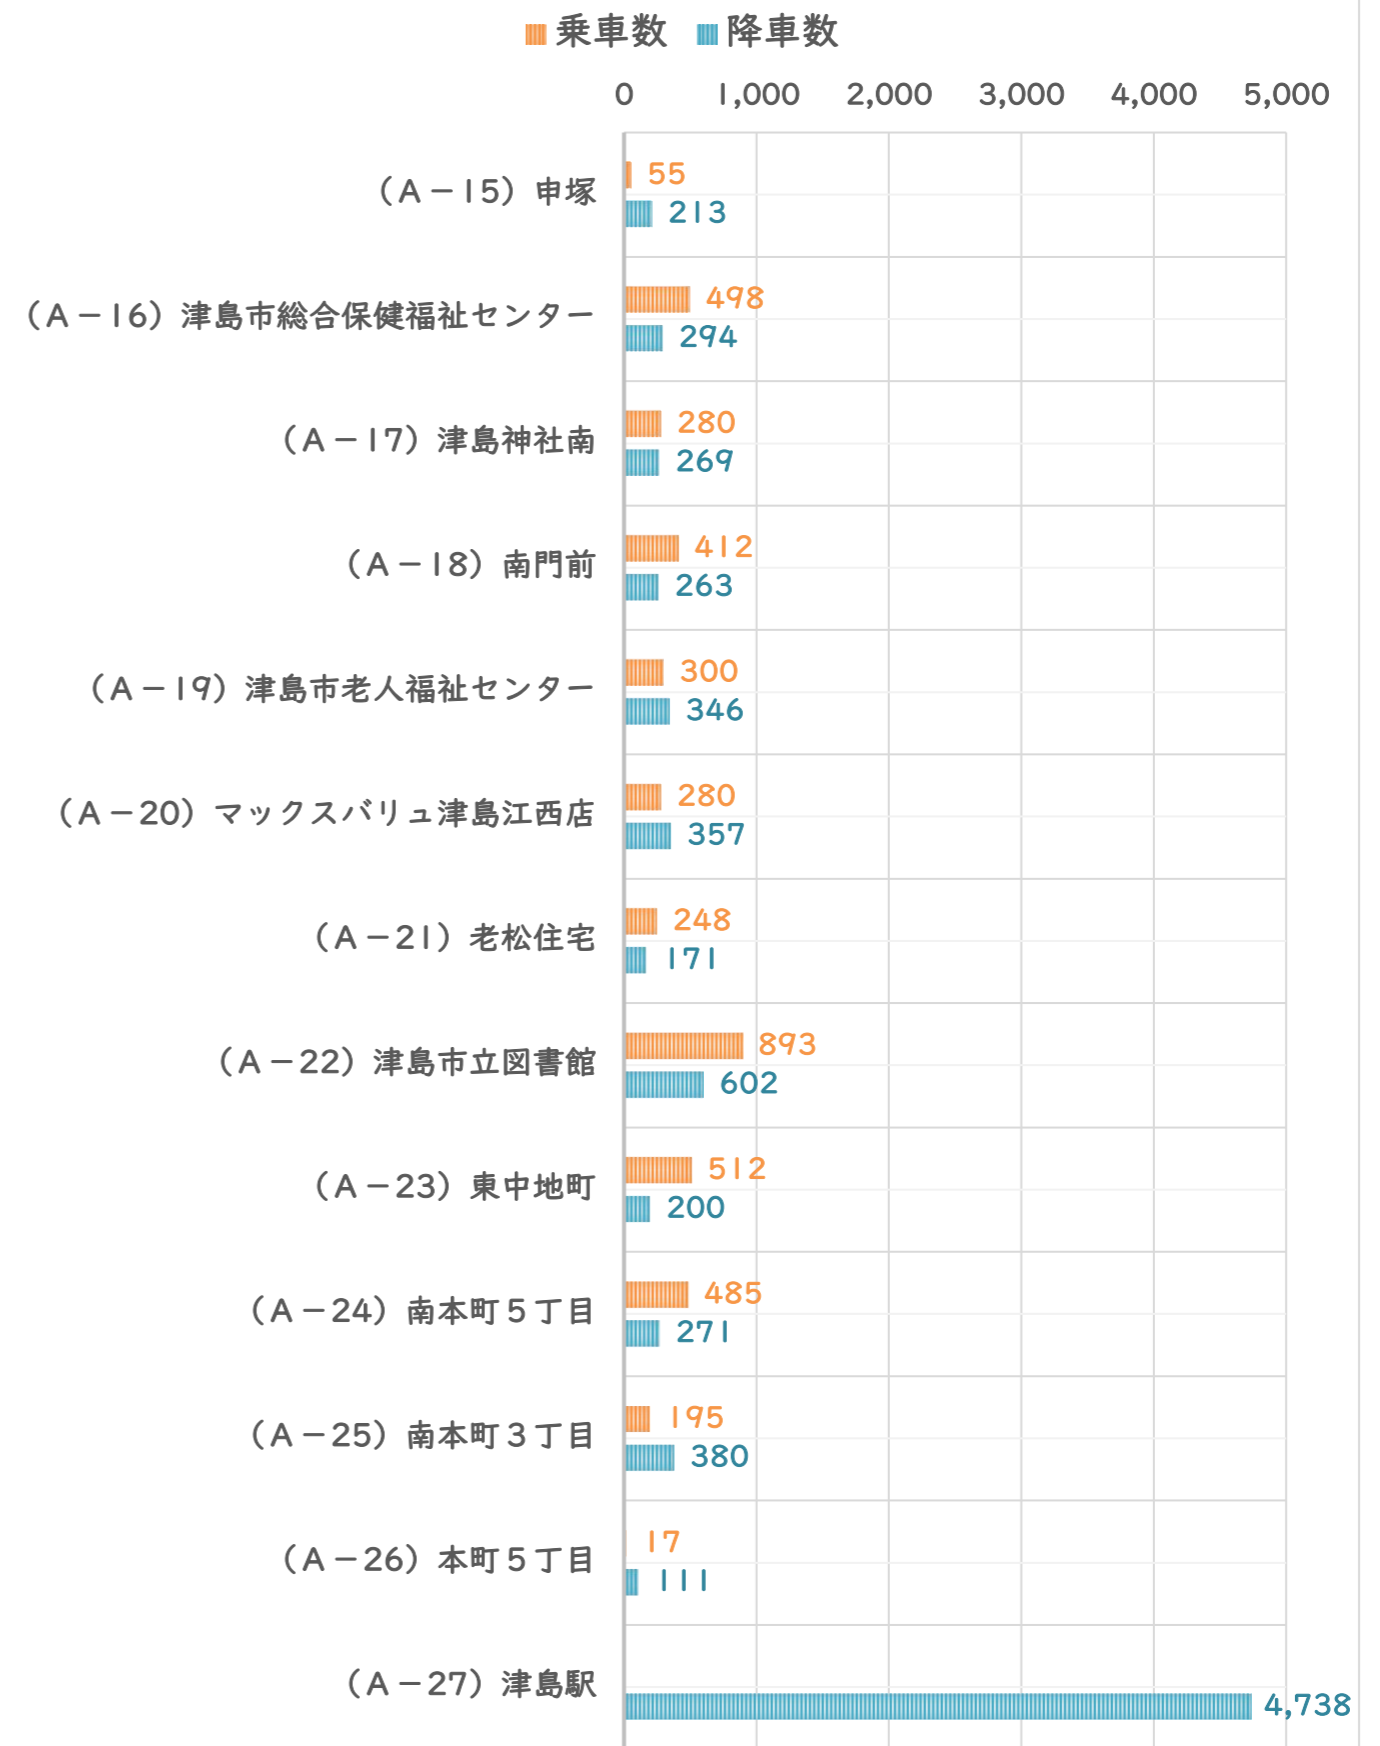

Aコース (A-1 ~ A-14)

Aコース (A-15 ~ A-27)

Bコース (B-1 ~ B-16)

乗車数 降車数

0 1,000 2,000 3,000 4,000 5,000

Bコース (B-17 ~ B-32)

乗車数 降車数

0 1,000 2,000 3,000 4,000 5,000

Cコース (C-1 ~ C-13)

Cコース (C-14 ~ C-25)

Dコース (D-1 ~ D-11)

Dコース (D-12 ~ D-22)