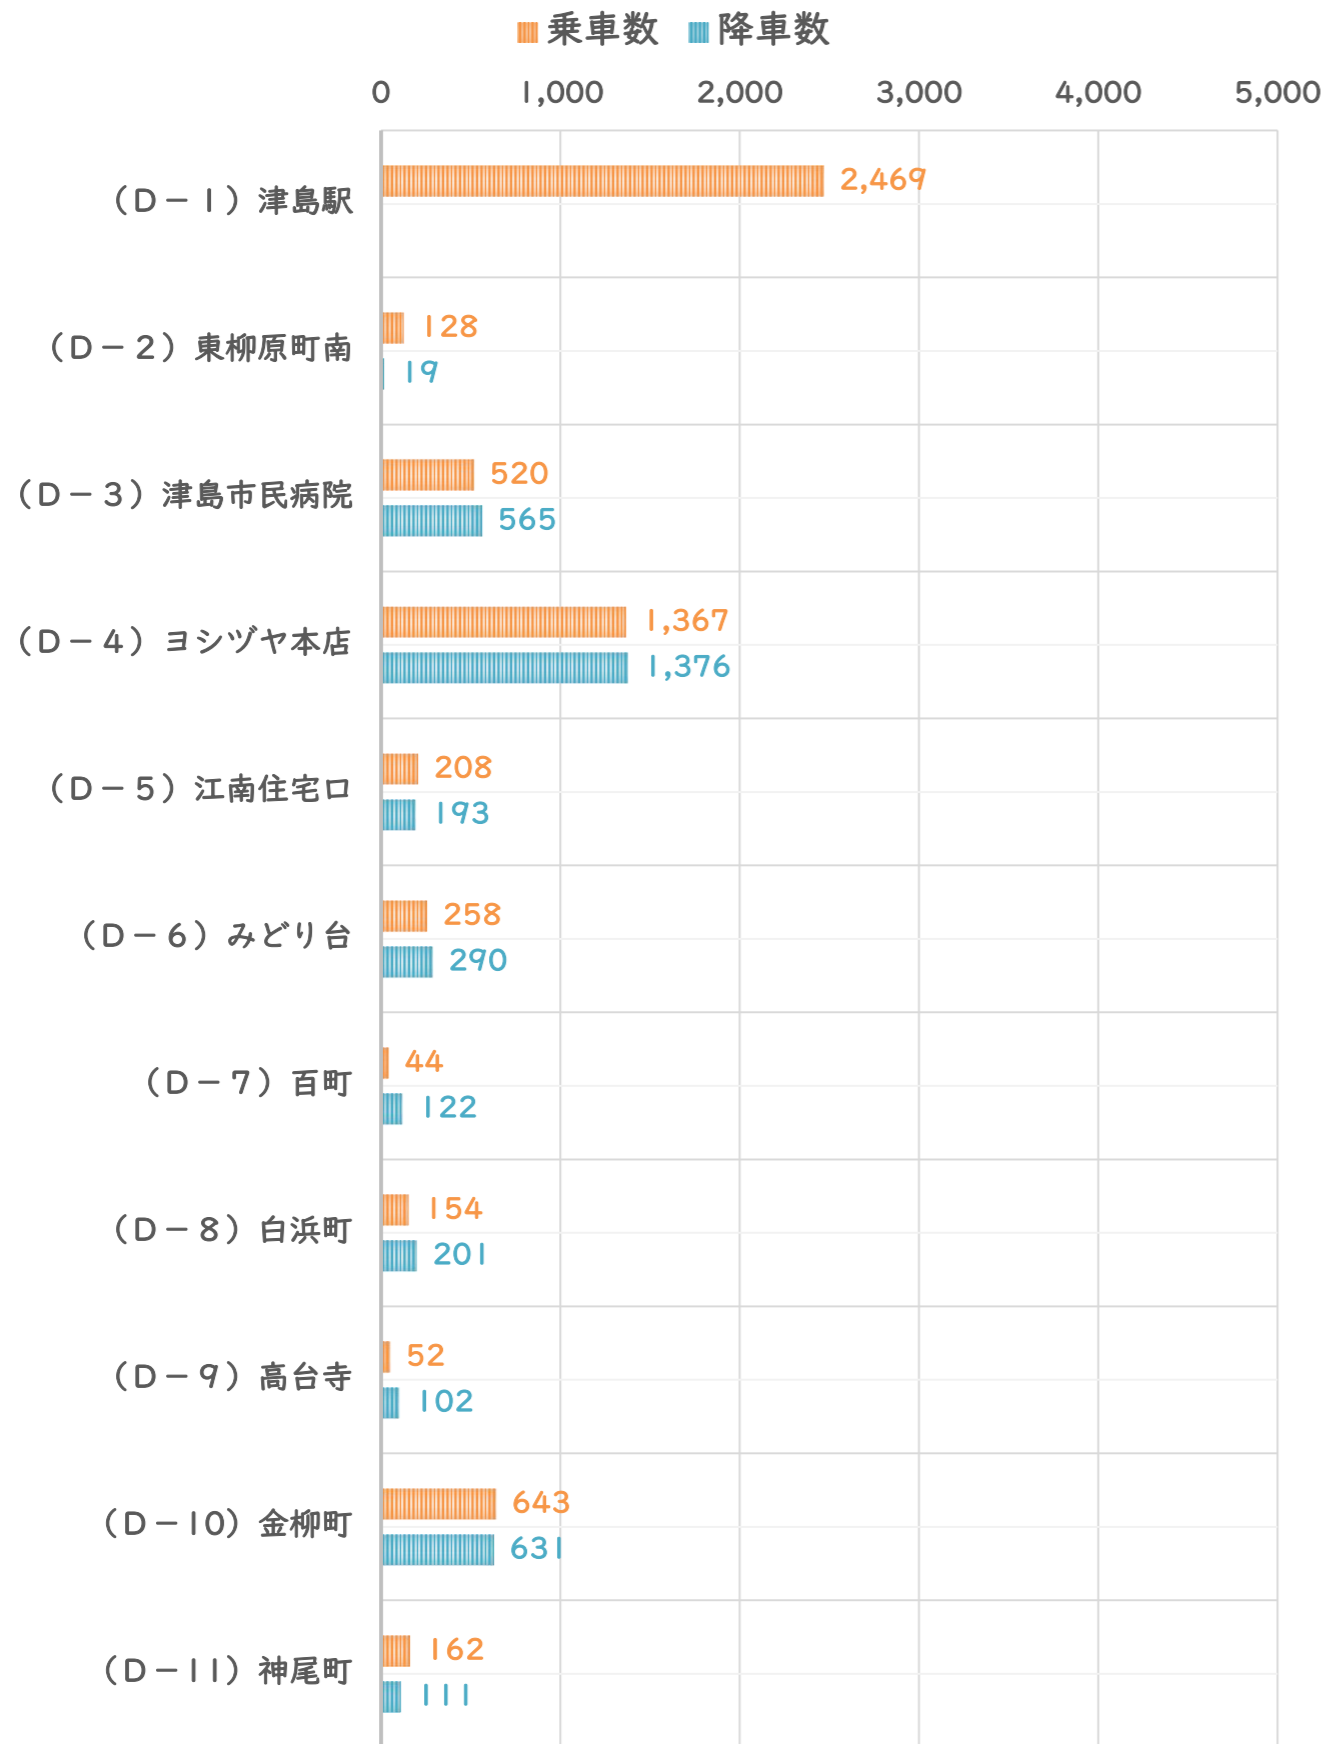

Aコース (A-1 ~ A-14)

Aコース (A-15 ~ A-27)

Bコース (B-1 ~ B-16)

乗車数 降車数

0 1,000 2,000 3,000 4,000 5,000

Bコース (B-17 ~ B-32)

乗車数 降車数

0 1,000 2,000 3,000 4,000 5,000

Cコース (C-1 ~ C-13)

Cコース (C-14 ~ C-25)

Dコース (D-1 ~ D-11)

Dコース (D-12 ~ D-22)