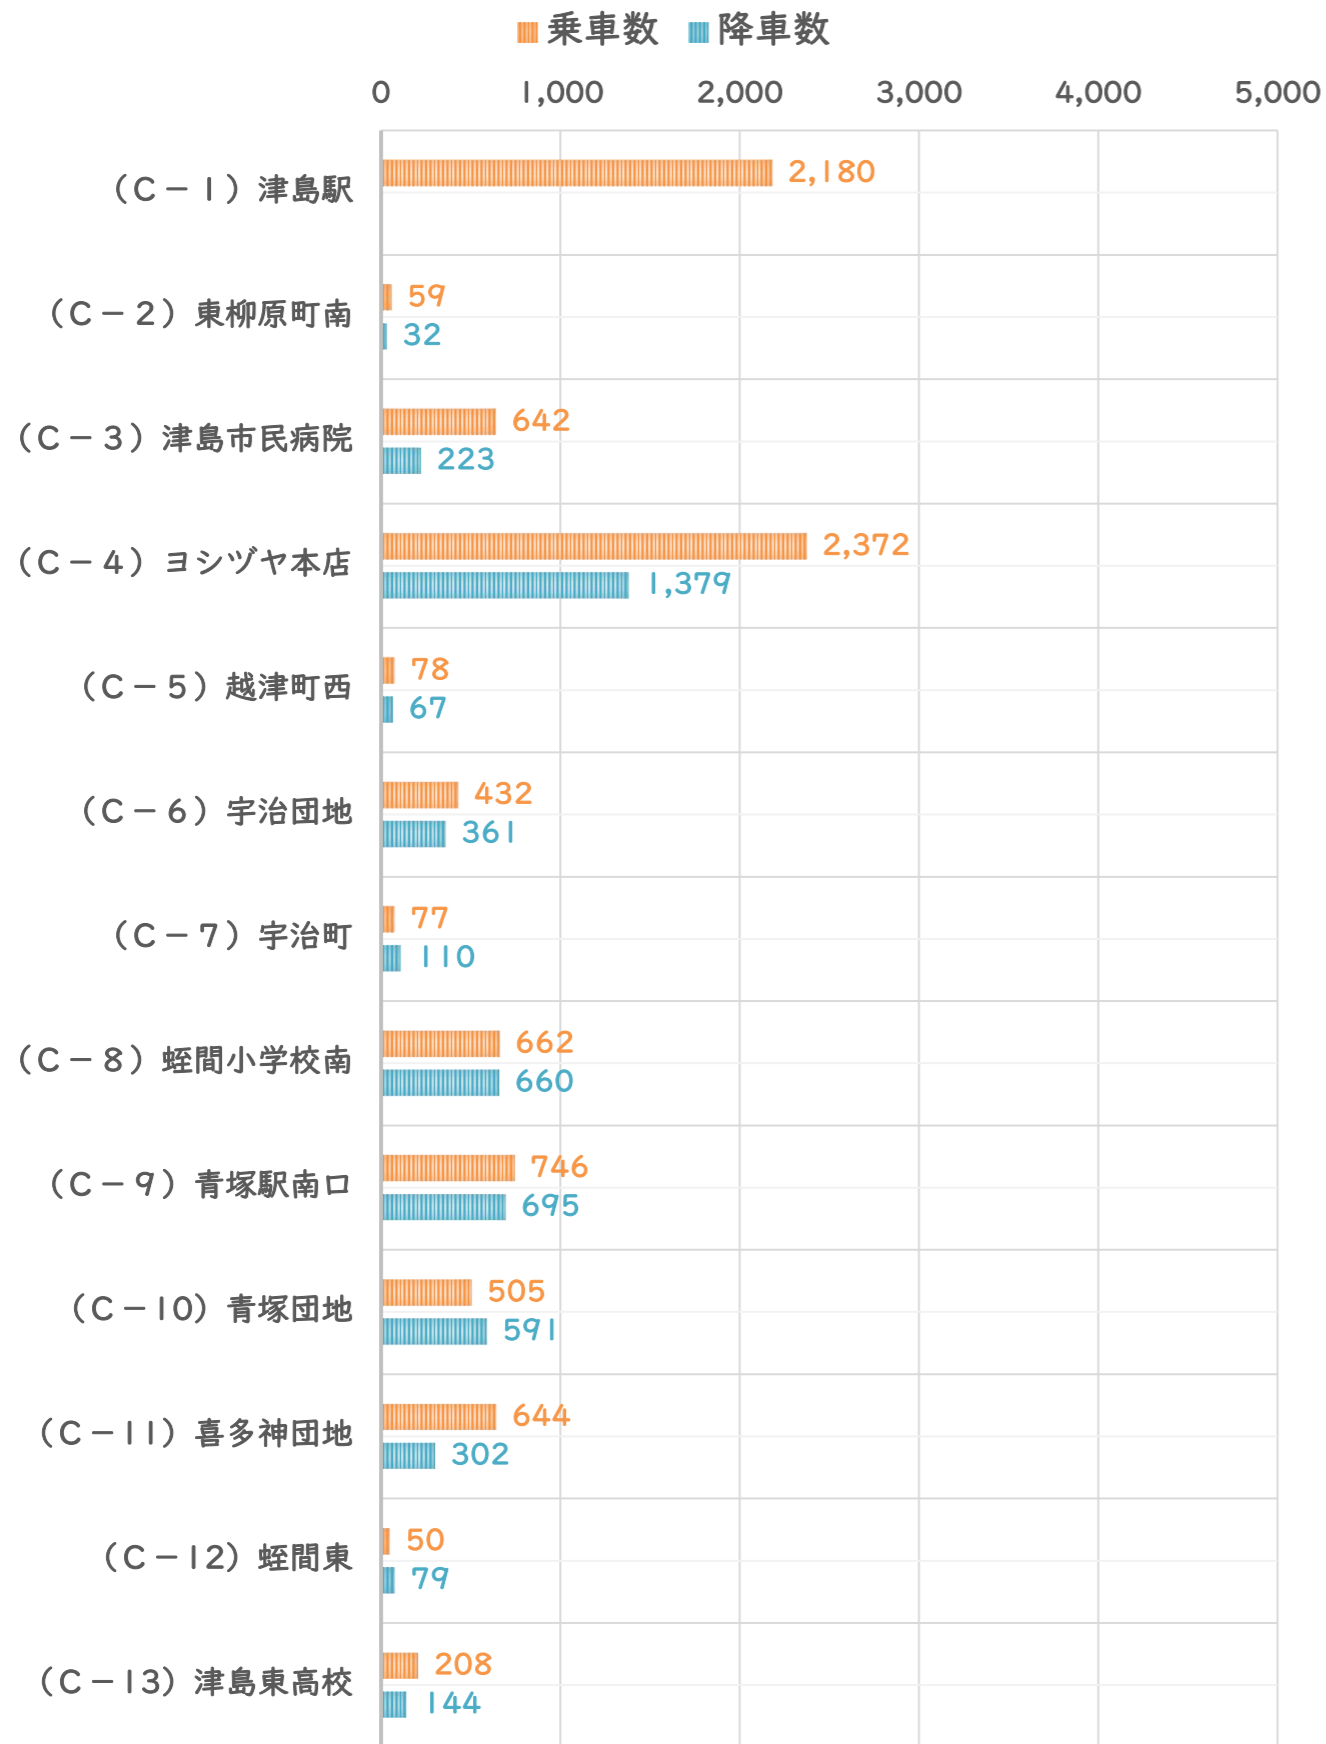

Aコース (A-1 ~ A-14)

Aコース (A-15 ~ A-27)

Bコース (B-1 ~ B-16)

乗車数 降車数

0 1,000 2,000 3,000 4,000 5,000

Bコース (B-17 ~ B-32)

乗車数 降車数

0 1,000 2,000 3,000 4,000 5,000

Cコース (C-1 ~ C-13)

Cコース (C-14 ~ C-25)

Dコース (D-1 ~ D-11)

Dコース (D-12 ~ D-22)