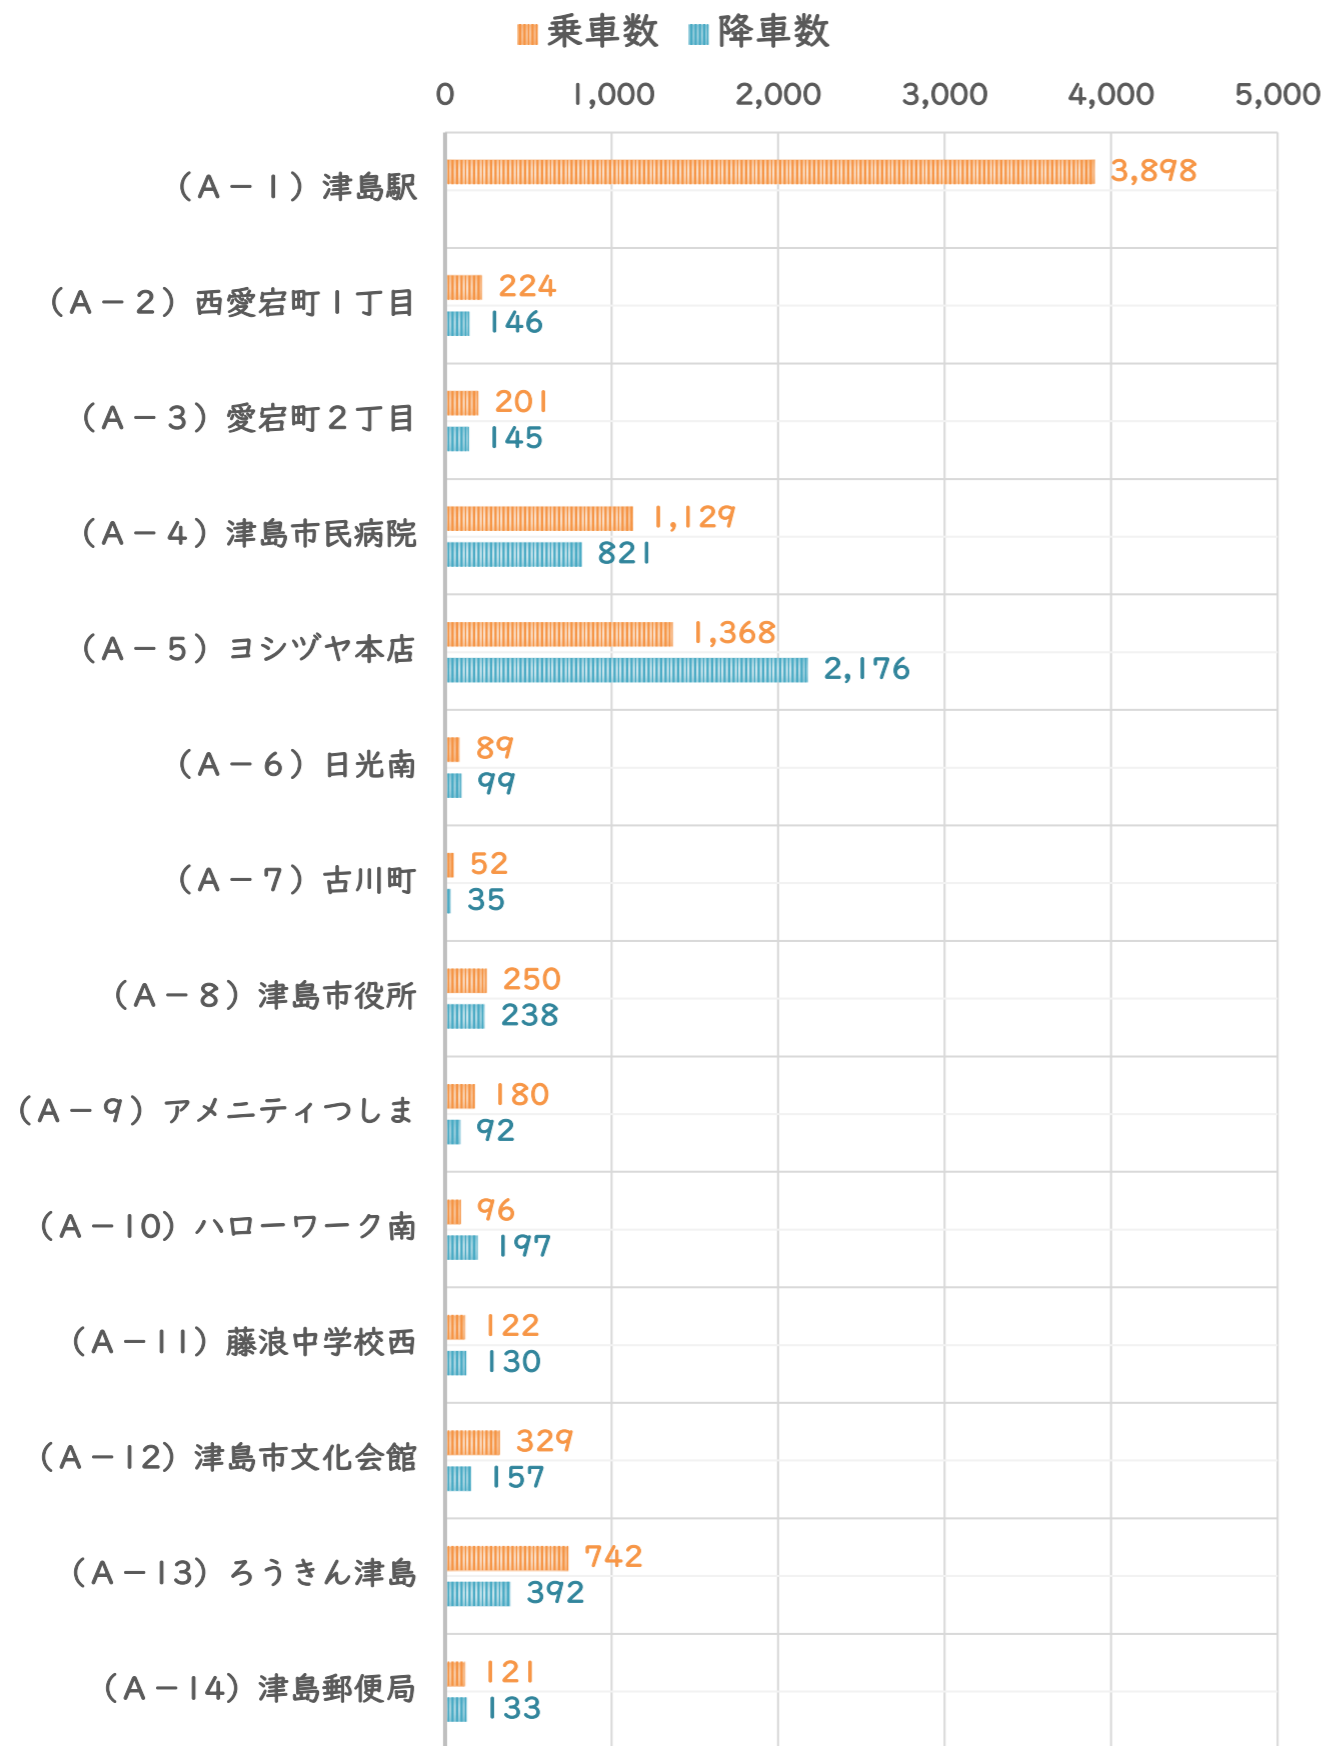

Aコース (A-1 ~ A-14)

Aコース (A-15 ~ A-27)

Bコース (B-1 ~ B-16)

乗車数 降車数

0 1,000 2,000 3,000 4,000 5,000

Bコース (B-17 ~ B-32)

乗車数 降車数

0 1,000 2,000 3,000 4,000 5,000

Cコース (C-1 ~ C-13)

Cコース (C-14 ~ C-25)

Dコース (D-1 ~ D-11)

Dコース (D-12 ~ D-22)