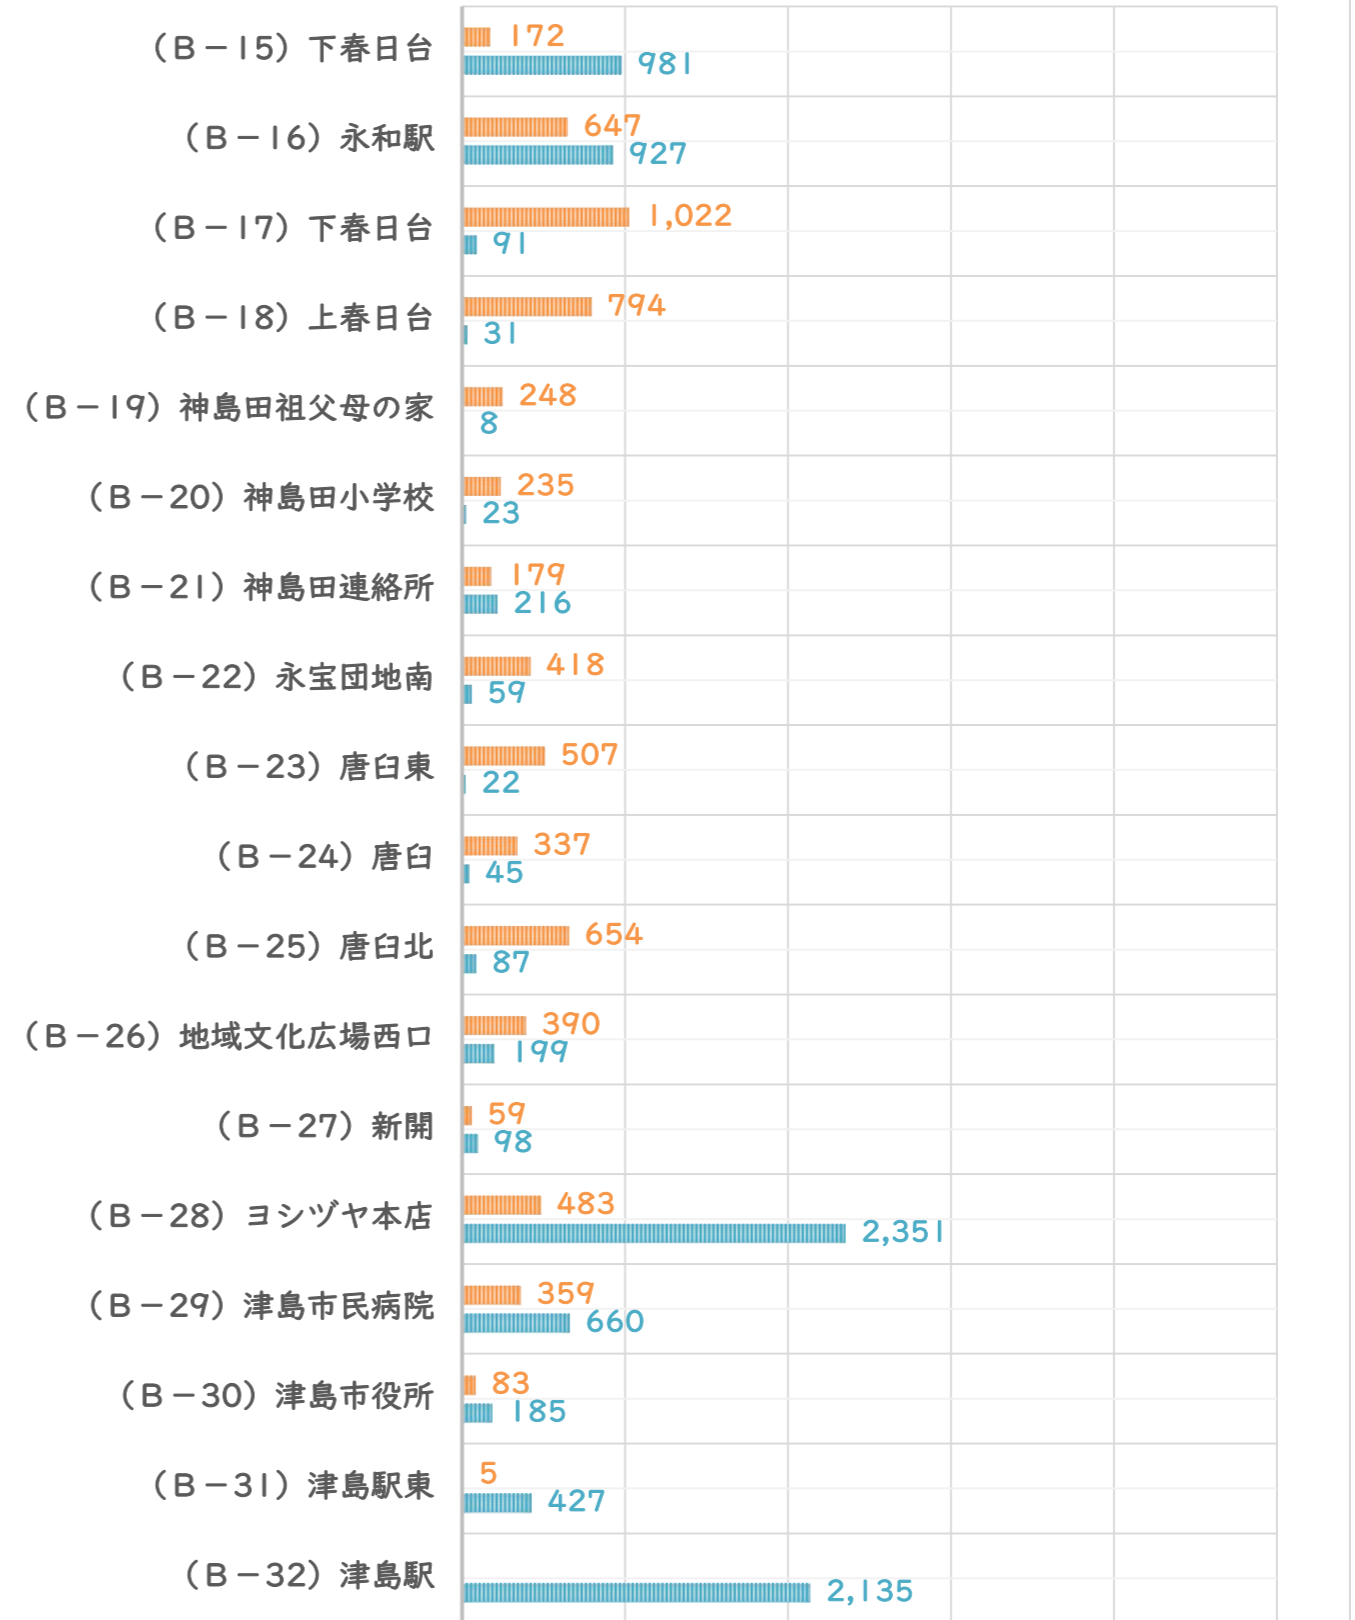

Aコース (A-1 ~ A-14)

Aコース (A-15 ~ A-27)

Bコース (B-1 ~ B-16)

乗車数 降車数

0 1,000 2,000 3,000 4,000 5,000

Bコース (B-17 ~ B-32)

乗車数 降車数

0 1,000 2,000 3,000 4,000 5,000

Cコース (C-1 ~ C-13)

Cコース (C-14 ~ C-25)

Dコース (D-1 ~ D-11)

Dコース (D-12 ~ D-22)